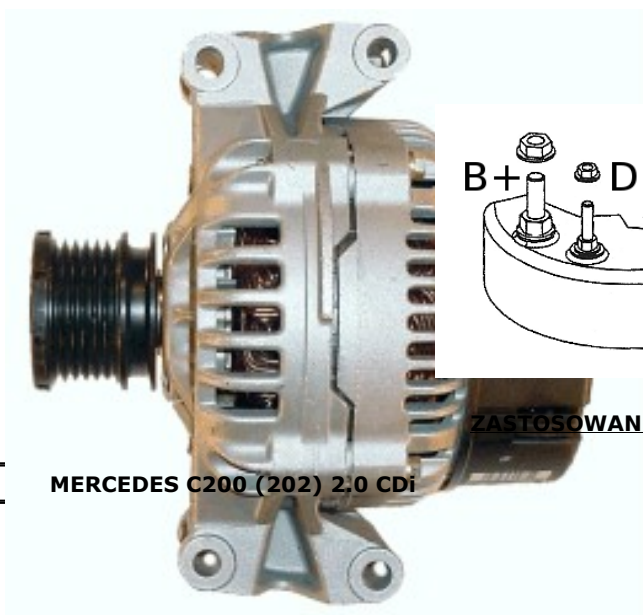


Dane aktualne na dzień: 12-05-2025 16:20

Link do produktu: <https://www.rozrusznik-sklep.pl/alternator-mercedes-c200-202-20-cdi-p-9562.html>

ALTERNATOR MERCEDES C200 (202) 2.0 CDI

Cena **390,00 zł**

Dostępność **Dostępny**

Numer katalogowy **ACA1489**

Opis produktu

ALTERNATOR 12V,90A

MERCEDES C200 (202) 2.0 CDI

1998-2000

BOSCH: 0123320051; 0123320065; 0124325039; 0124325046; 0124325093; 0124325105;

MERCEDES BENZ: 0101549502; 0111540602; 0121542002; 0121542202; 0131541702; 0131543602;

HC: CA1489IR; **CARGO:** 113889