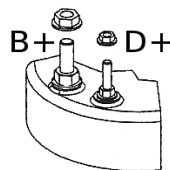

Dostępność **Dostępny**

Numer katalogowy **ACA1057**

Opis produktu

ALTERNATOR 12V,120A

ZASTOSOWANIE

MERCEDES E320 (124) 3.2	1993-1998
--------------------------------	------------------

BOSCH: 0123510067; 0123510066; 0123510051; 0123510039; 0123510012;