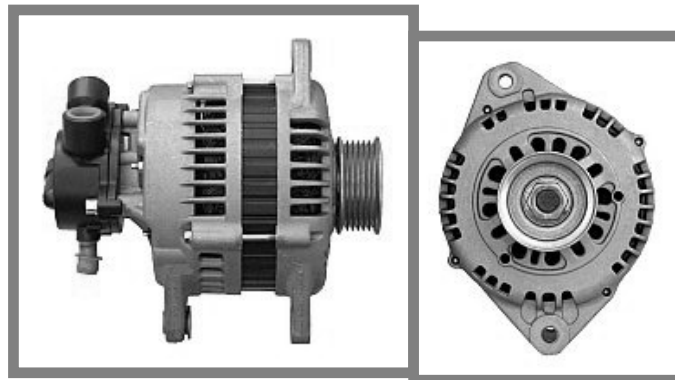

Dane aktualne na dzień: 23-05-2026 00:41

Link do produktu: <https://www.rozrusznik-sklep.pl/alternator-opel-astra-g-17-dti-isuzu-p-9879.html>

# ALTERNATOR OPEL ASTRA G 1.7 DTi / ISUZU

Cena	<b>540,00 zł</b>
Dostępność	<b>Dostępny</b>
Numer katalogowy	<b>AJA1521</b>

## Opis produktu

ALTERNATOR 12V,100A