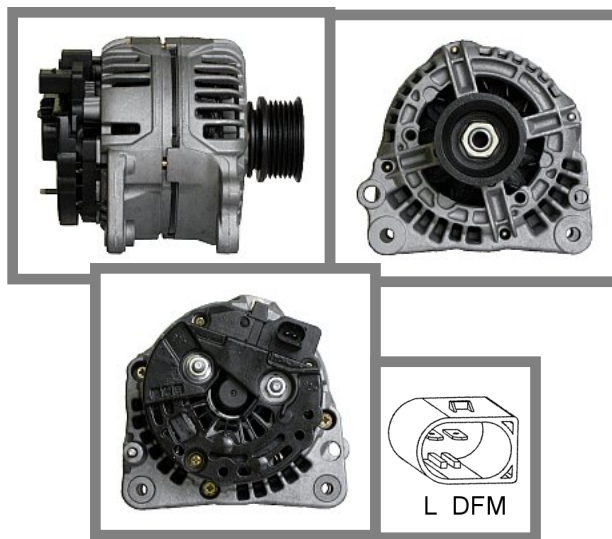

Dane aktualne na dzień: 29-05-2026 16:55

Link do produktu: <https://www.rozrusznik-sklep.pl/alternator-seat-leon-16-al2-p-10970.html>

# ALTERNATOR SEAT LEON 1.6 - AL2

|                  |                  |
|------------------|------------------|
| Cena             | <b>430,00 zł</b> |
| Dostępność       | <b>Dostępny</b>  |
| Numer katalogowy | <b>ACA1436</b>   |

## Opis produktu

ALTERNATOR 12V,70A

## ZASTOSOWANIE

LEON 1.6

1999-2004

**KODY SILNIKÓW: AEH; AKL; AUS; AZD; BCB**

**BOSCH: 0124315003;**

---

**VALEO:** 2542240; SG8B011;  
**VOLKSWAGEN:** 028903028C; 030903023H;  
**HC:** CA1436IR; **CARGO:** 112075