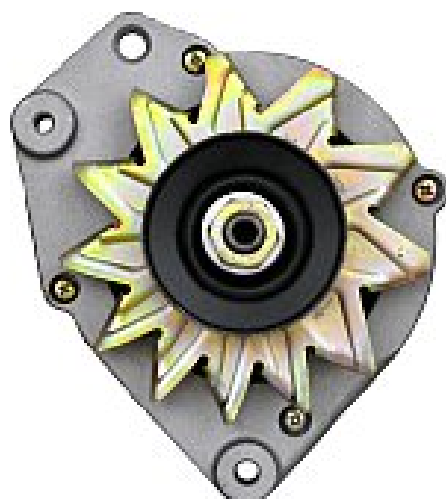

---

Dane aktualne na dzień: 29-05-2026 16:56

Link do produktu: <https://www.rozrusznik-sklep.pl/alternator-seat-toledo-20-al2-p-11031.html>

# ALTERNATOR SEAT TOLEDO 2.0 - AL2

Cena	<b>420,00 zł</b>
------	------------------

Dostępność	<b>Dostępny</b>
------------	-----------------

Numer katalogowy	<b>ACA320</b>
------------------	---------------

## Opis produktu

ALTERNATOR 12V,90A