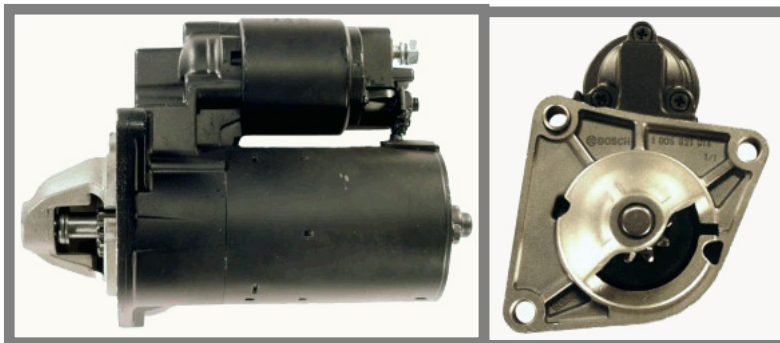

Dane aktualne na dzień: 29-05-2026 16:54

Link do produktu: <https://www.rozrusznik-sklep.pl/rozrusznik-alfa-romeo-145-16-st2-p-12208.html>

ROZRUSZNIK ALFA ROMEO 145 1.6 - ST2

Cena	270,00 zł
Dostępność	Dostępny
Numer katalogowy	RCS1053

Opis produktu

ROZRUSZNIK

12V, 1.1 kW

ZASTOSOWANIE

ALFA ROMEO 145 1.6

1996-2001

ALFA ROMEO: 46791692; 46791692; 60813461;

BOSCH: 0001107066; 0001107411;