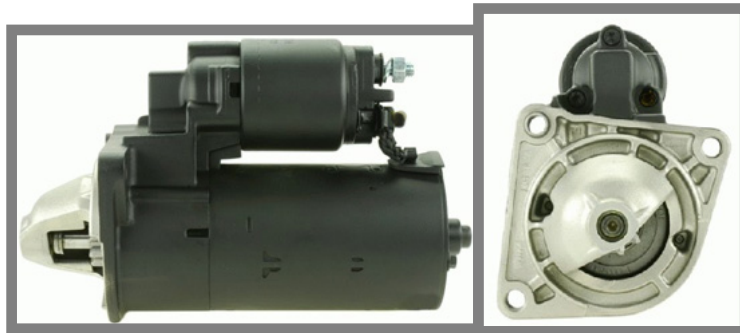

Dane aktualne na dzień: 29-05-2026 16:54

Link do produktu: <https://www.rozrusznik-sklep.pl/rozrusznik-alfa-romeo-146-19-jtd-p-12221.html>

ROZRUSZNIK ALFA ROMEO 146 1.9 JTD

Cena	290,00 zł
Dostępność	Dostępny
Numer katalogowy	RCS1045

Opis produktu

ROZRUSZNIK

12V, 2.0 kW

ZASTOSOWANIE

ALFA ROMEO 146 1.9 JTD

1999-2001

ALFA ROMEO: 60814911;

BOSCH: 0001115021; 0001115025;