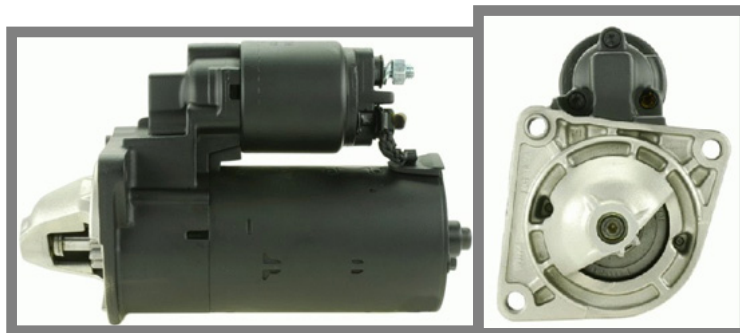

Dane aktualne na dzień: 29-05-2026 16:54

Link do produktu: <https://www.rozrusznik-sklep.pl/rozrusznik-alfa-romeo-147-19-jtd-16v-st1-p-12228.html>

ROZRUSZNIK ALFA ROMEO 147 1.9 JTD 16V - ST1

Cena **290,00 zł**

Dostępność **Dostępny**

Numer katalogowy **RCS1045**

Opis produktu

ROZRUSZNIK

12V, 2.0 kW

ZASTOSOWANIE

ALFA ROMEO 147 1.9 JTD 16V

2005-

ALFA ROMEO: 60814911;

BOSCH: 0001115021; 0001115025;

FIAT: 46430784; 46473784; 46478945;

MAGNETI MARELLI: 63113002;

HC: CS1045; **CARGO:** 113430