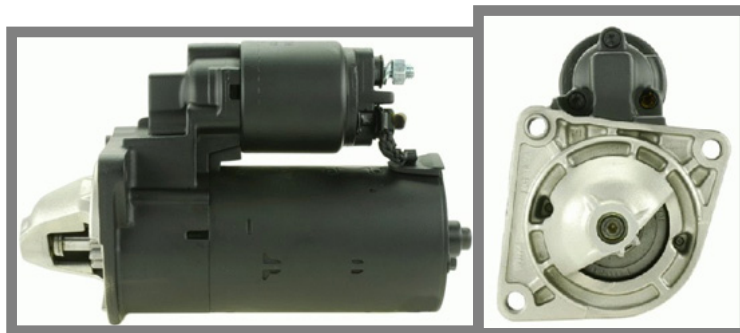

Dane aktualne na dzień: 29-05-2026 16:54

Link do produktu: <https://www.rozrusznik-sklep.pl/rozrusznik-alfa-romeo-147-19-jtdm-p-12230.html>

ROZRUSZNIK ALFA ROMEO 147 1.9 JTDM

Cena	290,00 zł
Dostępność	Dostępny
Numer katalogowy	RCS1045

Opis produktu

ROZRUSZNIK

12V, 2.0 kW

ZASTOSOWANIE

ALFA ROMEO 147 1.9 JTDM

2008-

ALFA ROMEO: 60814911;

BOSCH: 0001115021; 0001115025;