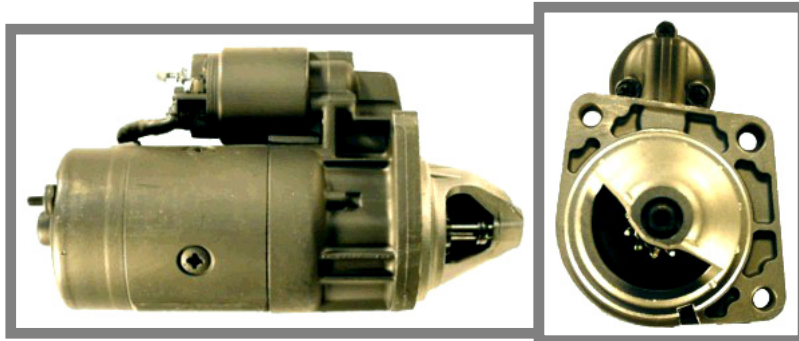

# ROZRUSZNIK ALFA ROMEO 155 2.5 TD

Cena	<b>390,00 zł</b>
Dostępność	<b>Dostępny</b>
Numer katalogowy	<b>RCS611</b>

## Opis produktu

**ROZRUSZNIK**

12V, 2.2 kW

## **ZASTOSOWANIE**

**ALFA ROMEO 155 2.5 TD**

**1993-1997**

**BOSCH:** 0001218023; 0001218125; 0001218158; 0001218175;

**FIAT:** 60512969;

**HC:** CS611; **CARGO:** 112454