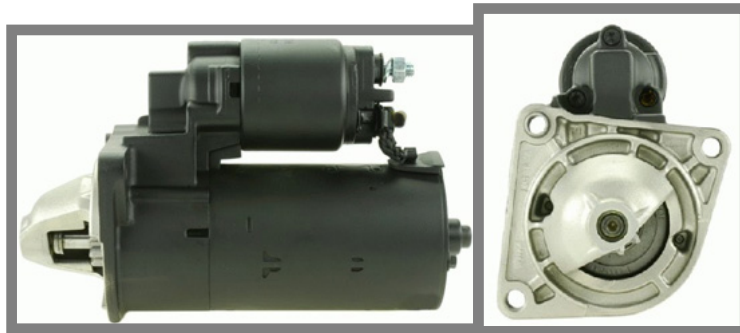

Numer katalogowy **RCS1045**

Opis produktu

ROZRUSZNIK

12V, 2.0 kW

ZASTOSOWANIE

ALFA ROMEO 156 1.9 JTD

1997-2001

ALFA ROMEO: 60814911;