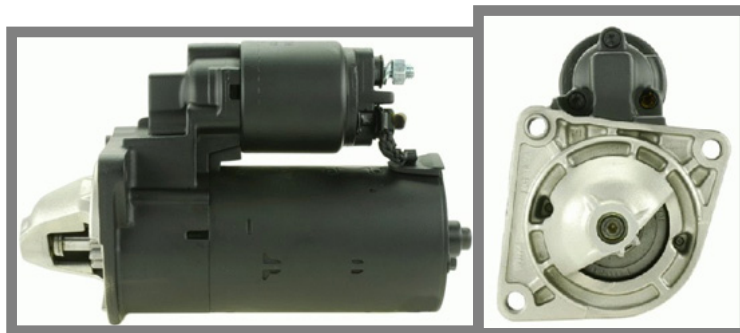

Dane aktualne na dzień: 29-05-2026 16:54

Link do produktu: <https://www.rozrusznik-sklep.pl/rozrusznik-alfa-romeo-159-19-jtdm-16v-st2-p-12246.html>

ROZRUSZNIK ALFA ROMEO 159 1.9 JTDM 16V - ST2

Cena	290,00 zł
Dostępność	Dostępny
Numer katalogowy	RCS1045

Opis produktu

ROZRUSZNIK

12V, 2.0 kW

ZASTOSOWANIE

ALFA ROMEO 159 1.9 JTDM 16V

2005-

ALFA ROMEO: 60814911;

BOSCH: 0001109030; 0001115021; 0001115025;

FIAT: 46430784; 46473784; 46478945;

MAGNETI MARELLI: 63113002;

HC: CS1045; **CARGO:** 113430