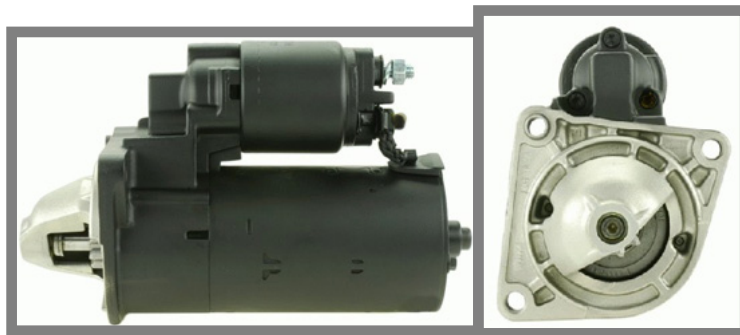

Dane aktualne na dzień: 29-05-2026 16:54

Link do produktu: <https://www.rozrusznik-sklep.pl/rozrusznik-alfa-romeo-159-19-jtdm-8v-st2-p-12247.html>

ROZRUSZNIK ALFA ROMEO 159 1.9 JTDM 8V - ST2

Cena	290,00 zł
Dostępność	Dostępny
Numer katalogowy	RCS1045

Opis produktu

ROZRUSZNIK

12V, 2.0 kW

ZASTOSOWANIE

ALFA ROMEO 159 1.9 JTDM 8V

2005-

ALFA ROMEO: 60814911;

BOSCH: 0001115021; 0001115025;