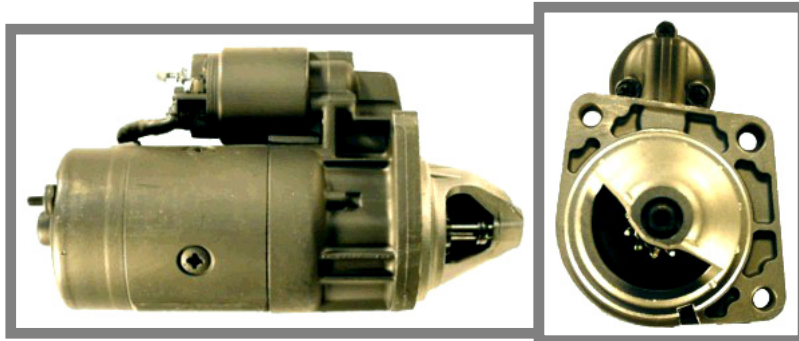

Dane aktualne na dzień: 29-05-2026 16:54

Link do produktu: <https://www.rozrusznik-sklep.pl/rozrusznik-alfa-romeo-164-25-td-p-12251.html>

ROZRUSZNIK ALFA ROMEO 164 2.5 TD

Cena	390,00 zł
Dostępność	Dostępny
Numer katalogowy	RCS611

Opis produktu

ROZRUSZNIK

12V, 2.2 kW

ZASTOSOWANIE

ALFA ROMEO 164 2.5 TD

1987-1998

BOSCH: 0001218023; 0001218125; 0001218158; 0001218175;

FIAT: 60512969;

HC: CS611; **CARGO:** 112454