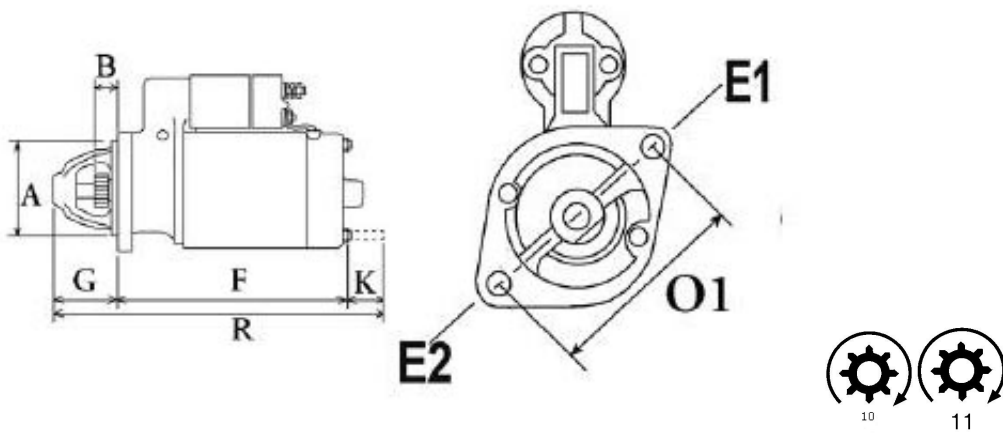

Opis produktu

ROZRUSZNIK

12V, 1.2 kW, 10, 11 zębów

ZASTOSOWANIE

WÓZKI WIDLÓWE CATERPILLAR, SILNIKI MITSUBISHI - RÓŻNE MODELE

PRZYKŁADOWE ZASTOSOWANIA:

MODEL	SILNIK
CATERPILLARGC15 Fork Lift	Mitsubishi 4G63
CATERPILLARGC18 Fork Lift	Mitsubishi 4G63
CATERPILLARGC20 Fork Lift	Mitsubishi 4G63
CATERPILLARGC25 Fork Lift	Mitsubishi 4G63

MITSUBISHI: M1T79681; M001T79681; M1T79781; M001T79781; M2T58581; M002T58581; M2T58881; M002T58881; MD171228; MD318086; MD320618

WYMIARY

A	77 mm
B	17,30 mm
O1	104 mm
F	151,50 mm
R	207,75 mm