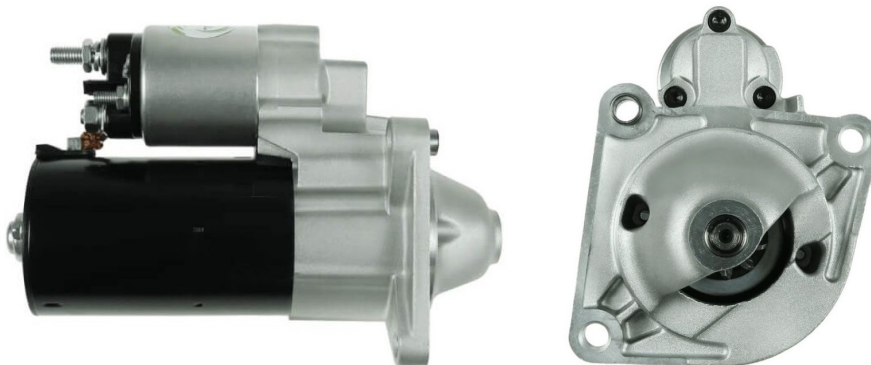

Dane aktualne na dzień: 29-05-2026 16:51

Link do produktu: <https://www.rozrusznik-sklep.pl/rozrusznik-chrysler-delta-20-d-p-18047.html>

ROZRUSZNIK CHRYSLER DELTA 2.0 D

Cena	320,00 zł
Dostępność	Dostępny
Numer katalogowy	R_0001108420

Opis produktu

ROZRUSZNIK

12V, 1.4 kW

ZASTOSOWANIE

CHRYSLER DELTA 2.0 D

2011-2014

BOSCH: 0001108420; 0001108421; 0001108456; 0001108457; 0001174008; 0001174009;

FIAT: 51787218; 517872180; 51787219;

CHRYSLER: 00K68080459AA; 68080459AA; K68080459AA;

Bosch Exchange: 0986025670;

DAS: 254283; 254283B; 254986;

SUZUKI: 3110055L00000; 31100T55L00; 31100T55L01000;

ELSTOCK: 254032;