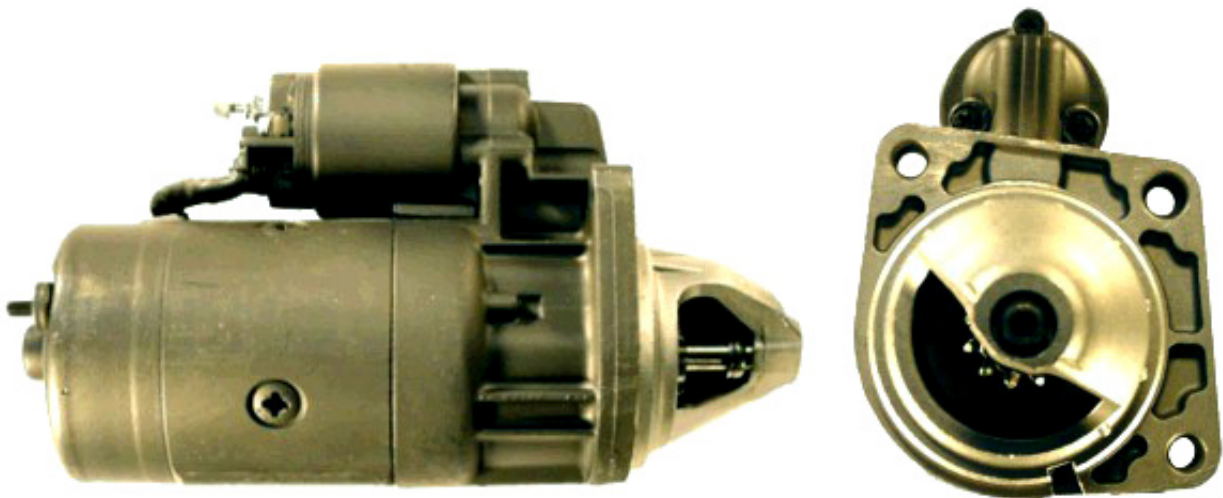

Dane aktualne na dzień: 29-05-2026 16:54

Link do produktu: <https://www.rozrusznik-sklep.pl/rozrusznik-chrysler-voyager-25-td-p-12537.html>

ROZRUSZNIK CHRYSLER VOYAGER 2.5 TD

Cena	390,00 zł
Dostępność	Dostępny
Numer katalogowy	RCS611

Opis produktu

ROZRUSZNIK

12V, 2.2 kW

ZASTOSOWANIE

VOYAGER 2.5 TD

1995-2000

BOSCH: 0001218023; 0001218125; 0001218158; 0001218175;

FIAT: 60512969;

HC: CS611; **CARGO:** 112454