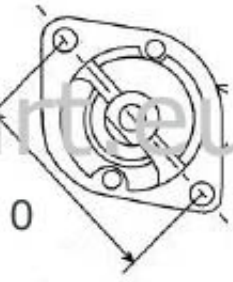

ROZRUSZNIK

12V, 2.0 kW, 10 zębów

ZASTOSOWANIE

SILNIKI DEUTZ - RÓŻNE MODELE

PRZYKŁADOWE ZASTOSOWANIA:

DEUTZ: D2008 L3; D2008L4; D2009L3; D2009L4

ISKRA: 11.131.873; 11.131.563; AZE2231; AZE2202

DEUTZ: 0411 4869; 0411 8169

10

Wymiary:
O = 127 mm
A = 89 mm