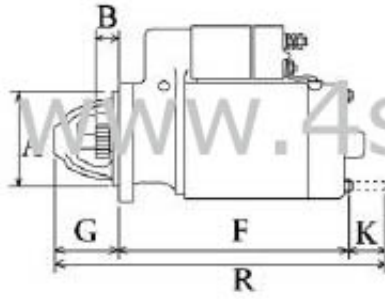

ROZRUSZNIK

12V, 2.0 kW, 10 zębów

ZASTOSOWANIE

SILNIKI DEUTZ - RÓŻNE MODELE

PRZYKŁADOWE ZASTOSOWANIA:

DEUTZ: D2008 L3; D2008L4; D2009L3; D2009L4

ISKRA: 11.131.873; 11.131.563; AZE2231; AZE2202

DEUTZ: 0411 4869; 0411 8169

10

Wymiary:
O = 127 mm
A = 89 mm