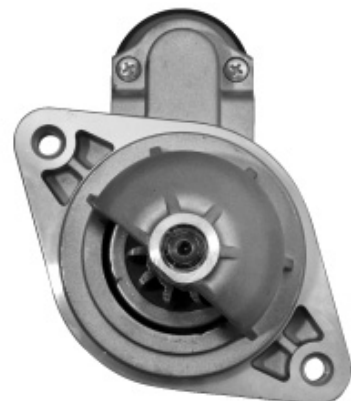

Dane aktualne na dzień: 29-05-2026 16:56

Link do produktu: <https://www.rozrusznik-sklep.pl/rozrusznik-deutz-st13-p-17006.html>

ROZRUSZNIK DEUTZ - ST13

Dostępność

Dostępny

Numer katalogowy

IS1275

Opis produktu

ROZRUSZNIK

12V, 2.0 kW, 10 zębów

ZASTOSOWANIE

SILNIKI DEUTZ - RÓŻNE MODELE

PRZYKŁADOWE ZASTOSOWANIA:

DEUTZ: D2008 L3; D2008L4; D2009L3; D2009L4

ISKRA: 11.131.873; 11.131.563; AZE2231; AZE2202

DEUTZ: 0411 4869; 0411 8169

10

Wymiary:
O = 127 mm
A = 89 mm