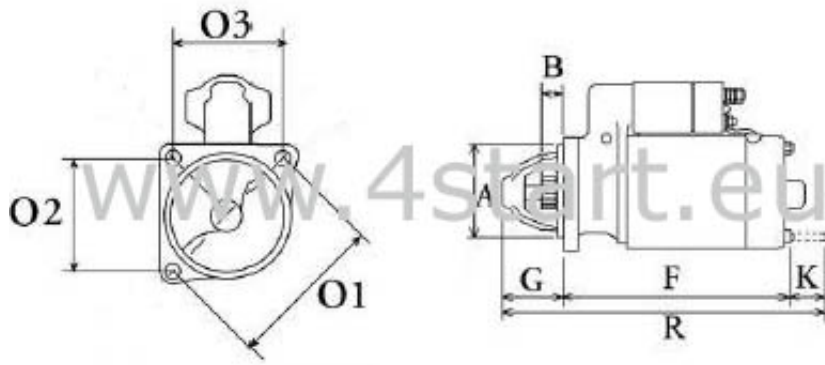

Opis produktu

ROZRUSZNIK

24V, 4.0 kW

ZASTOSOWANIE

DEUTZ - RÓŻNE MODELE

PRZYKŁADOWE ZASTOSOWANIE:
DEUTZ BF6L912, F3L911, F4L911, F6L911 1973; BF6L913, F3L912, F4L912, F5L912, F6L912 1973-1975;
MAGIRUS-DEUTZ M120 R80 1975-1979; M90 D5.2, M90 D5.6, M90 D6.5, M90 D7.5 1976-1982

BRAK
ZDJĘCIA

Wymiary:

O1	127 mm
O2	69 mm
O3	69 mm
A	69 mm
B	38 mm
F	252 mm
śr. otw. mocujących	34.1 mm