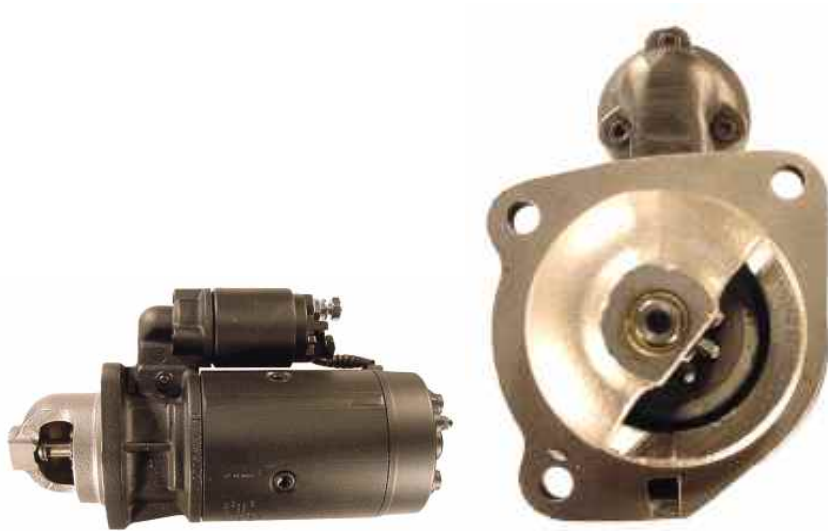

Dane aktualne na dzień: 29-05-2026 16:55

Link do produktu: <https://www.rozrusznik-sklep.pl/rozrusznik-deutz-st2-p-15849.html>

ROZRUSZNIK DEUTZ - ST2

Cena	590,00 zł
Dostępność	Dostępny
Numer katalogowy	RCS530

Opis produktu

ROZRUSZNIK

24V, 4.0 kW

ZASTOSOWANIE

DEUTZ - RÓŻNE MODELE

PRZYKŁADOWE ZASTOSOWANIE:
DEUTZ BF6L912, F3L911, F4L911, F6L911 1973; BF6L913, F3L912, F4L912, F5L912, F6L912 1973-1975;
MAGIRUS-DEUTZ M120 R80 1975-1979; M90 D5.2, M90 D5.6, M90 D6.5, M90 D7.5 1976-1982

BOSCH: 0001368007; 0001368001; 0001360035; 0001360014; 0001360012;

ELMOT: R10.08;

ISKRA: 11.130.151; 11.130.141; 11.130.673; 11.130.491; AZJ3522; AZJ3518; AZJ3222; AZJ3132;

MONARK: 81388001;

HC: CS530; **CARGO:** 110523; 113464

BRAK
ZDJĘCIA

Wymiary:

O1	127 mm
O2	69 mm
O3	69 mm
A	69 mm
B	38 mm
F	252 mm
śr. otw. mocujących	34.1 mm