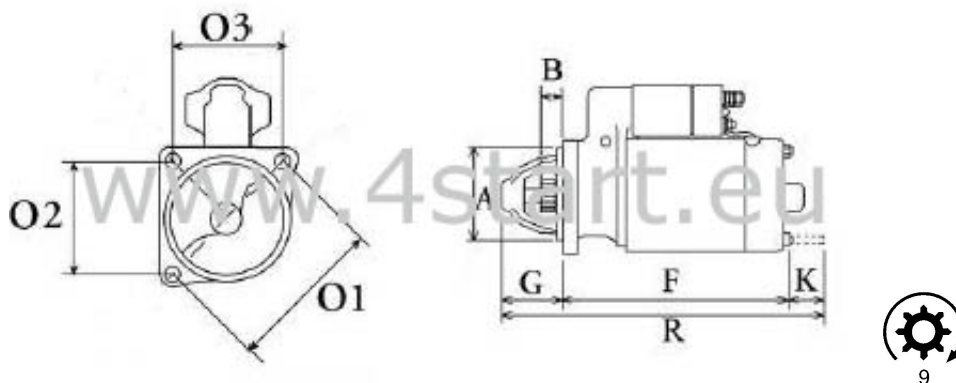

**HC:** CS103; **CARGO:** 110536

Wymiary:

O1	126 mm
O2	90 mm
O3	90 mm
A	90 mm
B	28 mm
F	208 mm
K	287,5 mm

**PRZYKŁADOWE ZASTOSOWANIA**

Deutz	CIĄGNIK D13006	1972 - 1978
Deutz	CIĄGNIK D4006	1968 - 1978
Deutz	CIĄGNIK D4506	1974 - 1980
Deutz	CIĄGNIK D5006	1968 - 1974
Deutz	CIĄGNIK D5206	1975 - 1980
Deutz	CIĄGNIK D5506	1968 - 1974
Deutz	CIĄGNIK D6006	1968 - 1974
Deutz	CIĄGNIK D6206	1975 - 1980
Deutz	CIĄGNIK D6806	1975 - 1980
Deutz	CIĄGNIK D7006	1970 - 1974
Deutz	CIĄGNIK D7206	1975 - 1980
Deutz	CIĄGNIK DX110	1979 - 1981
Deutz	CIĄGNIK DX85	1979 - 1981
Deutz	CIĄGNIK DX90	1979 - 1981
Deutz Marine	SILNIKI DO JEDN. PLYWAJĄCYCH	1967 - 1975
Deutz-Allis	CIĄGNIK 6240	1986 - 1992
Deutz-Allis	CIĄGNIK 6250	1986 - 1992
Deutz-Allis	CIĄGNIK 6260	1986 - 1992
Deutz-Allis	CIĄGNIK 7110	1987 - 1992
Deutz-Allis	CIĄGNIK 7120	1987 - 1992
Deutz-Allis	CIĄGNIK 7145	1987 - 1992
Deutz-Fahr	KOMBAJN M980	1981 - 1982
Deutz-Fahr	CIĄGNIK D6507	1983 - 1984
Deutz-Fahr	CIĄGNIK D7007	1983 - 1985