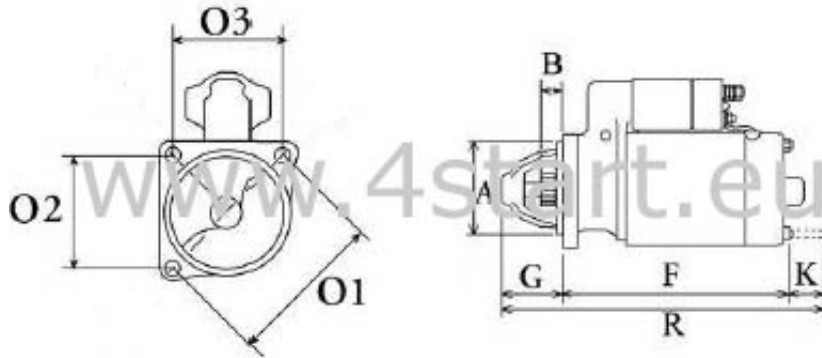

M3660 COMBINE 1987-1991;
INTRAC 6,30 TURBO 1989-1991;

FAHR 1320 1983-1987; 2480, 2580, 2680, M980 1982-1987; M770 1980-1989

BOSCH: 0001362016; 0001362034; 0001362305; 0001362313;

EFEL: 14100;

FENDT: X830100001;

ISKRA: 11.130.117; AZJ3508;

MAGNETI MARELLI: MT74G;

MONARK: 81382305;

HC: CS114; **CARGO:** 110536

Wymiary:

| | |
|----|----------|
| O1 | 120 mm |
| O2 | 90 mm |
| O3 | 90 mm |
| A | 60 mm |
| B | 28 mm |
| F | 208 mm |
| R | 287,5 mm |