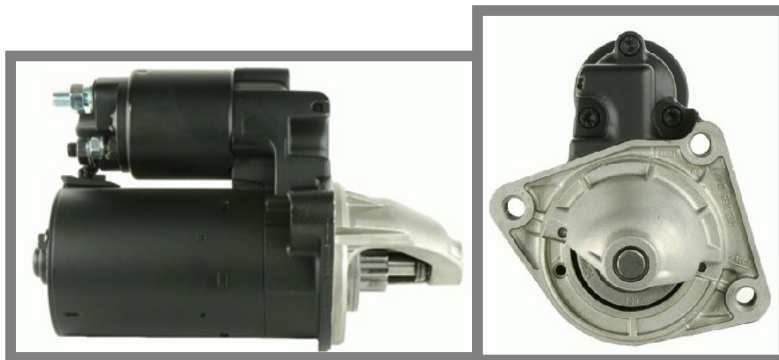

Numer katalogowy **RCS1050**

Opis produktu

ROZRUSZNIK

12V, 1.1 kW

ZASTOSOWANIE

FORD PUMA 1.4

1998-2000

BOSCH: 0001107043; 0001107087; 0001107417; 0001107407;