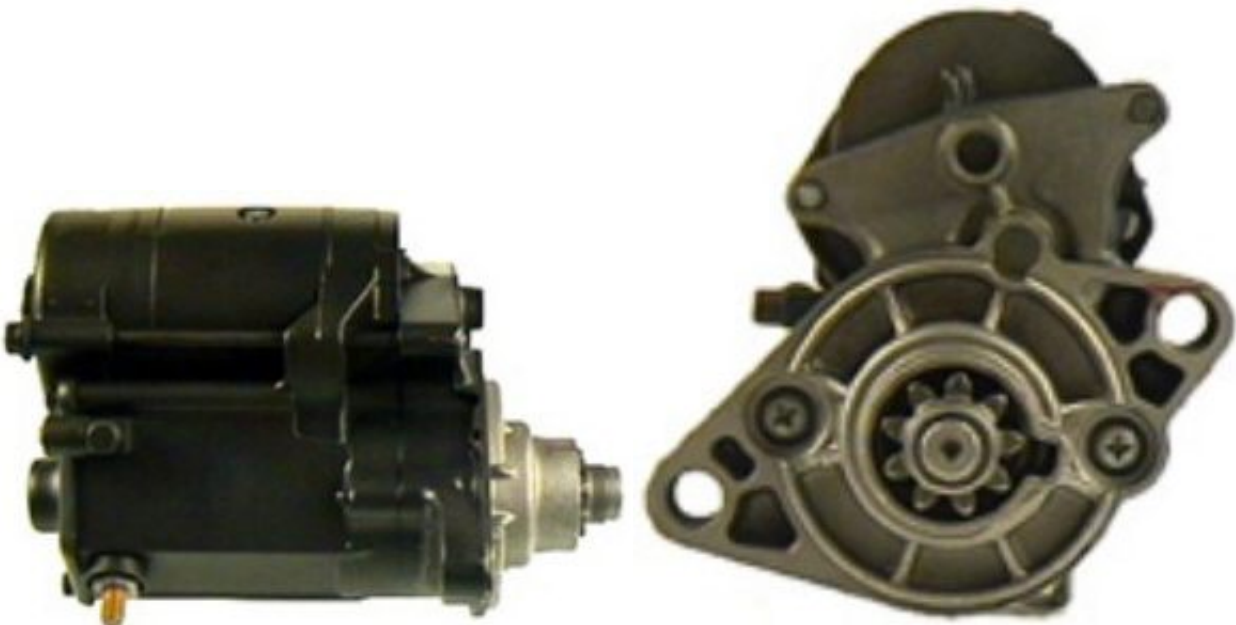

Dane aktualne na dzień: 29-05-2026 16:53

Link do produktu: <https://www.rozrusznik-sklep.pl/rozrusznik-honda-civic-16-st2-p-13159.html>

ROZRUSZNIK HONDA CIVIC 1.6 - ST2

Cena	330,00 zł
Dostępność	Dostępny
Numer katalogowy	RJS645

Opis produktu

ROZRUSZNIK

12V, 1.4 kW

ZASTOSOWANIE

CIVIC 1.6	1989-1995
------------------	------------------

DENSO: 128000-0300; 128000-2190; 128000-3190; 128000-5110;

HONDA: 31200-P45-G5; 31200-PE1-670; 31200-PE1-671; 31200-PE1-672; 31200-PE1-673; 31200-PE1-674;
31200-PG6-911; 31200-PG6-914; 31200-PG6-915; 31200-PG6-916; 31200-PM3-005; 31200-PM7-005; 31200-PM7-306;

MITSUBA: SM302-04; SM302-16; SM302-24; SM302-40; SM402-02;

VALEO: D7RS1; D7RSA2;

HC: JS645; **CARGO:** 111442