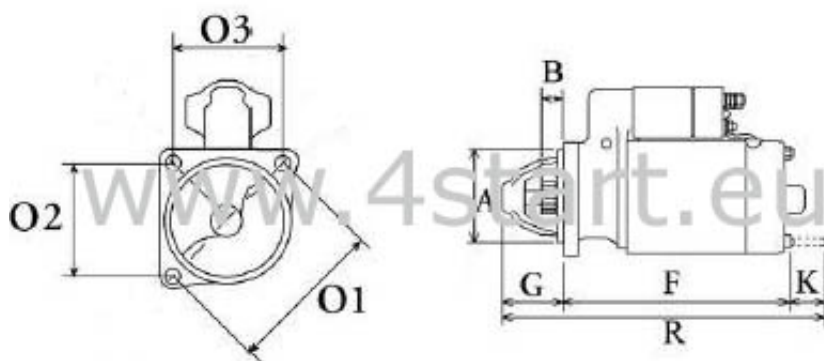

Opis produktu

ROZRUSZNIK

12V, 2.1 kW, 10 zębów

ZASTOSOWANIE

HY-MAC

PRZYKŁADOWE ZASTOSOWANIE:

	MODEL	SILNIK
HY-MAC	1080	Cummins VB-185
HY-MAC	1290	Cummins NH220B
HY-MAC	1290	Cummins NH221B
HY-MAC	580C	
HY-MAC	590	
HY-MAC	595	
HY-MAC	596	
HY-MAC	690	Cummins VS04C
HY-MAC	880C	Cummins VB-185
HY-MAC	880C	Volvo

LUCAS: 26281; 27415; 27464; 27479; 27487;

PERKINS: 2873A102;

10

Wymiary:

O1	124,50 mm
O2	88 mm
O3	88 mm
A	82 mm
B	30 mm
F	220 mm
R	300 mm