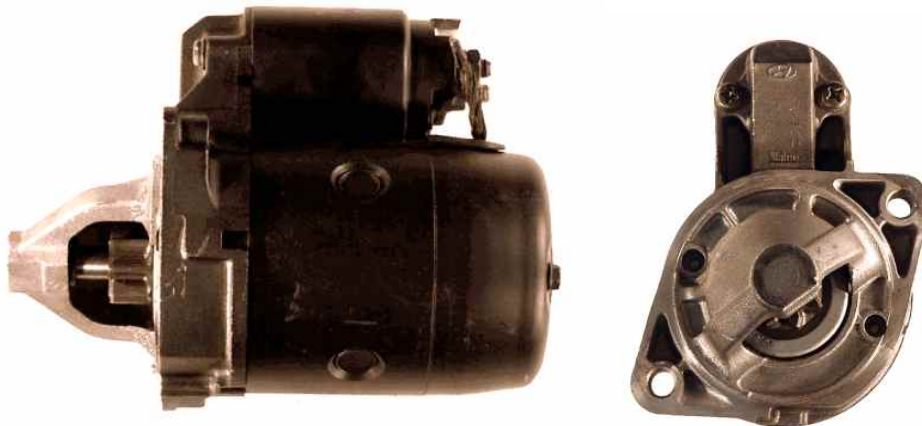

Dane aktualne na dzień: 08-05-2025 22:32

Link do produktu: <https://www.rozrusznik-sklep.pl/rozzrusznik-hyundai-pony-13-st2-p-13207.html>

ROZRUSZNIK HYUNDAI PONY 1.3 - ST2

Cena	320,00 zł
Dostępność	Dostępny
Numer katalogowy	RJS350

Opis produktu

ROZRUSZNIK

12V, 0.7 kW

ZASTOSOWANIE

PONY 1.3	1985-1989
-----------------	------------------

DENSO: 128000-0461; 128000-0462;

HALLA: HSC107100;

MITSUBISHI: M2T44081; M2T44681; M2T49881; M3T22581; M3T22582; M3T22582; M3T25781; M3T32581; M3T32581;
M3T32582; M3T32583; M3T32583; M3T32584; M3T32591; M3T32592; M3T32593; MD001333; MD001555; MD021678;
MD034120; MD034121; MD081567; MD081568; MD161437; MD162836; MD180238; MD316001; PW501783;

HC: JS350; **CARGO:** 110158