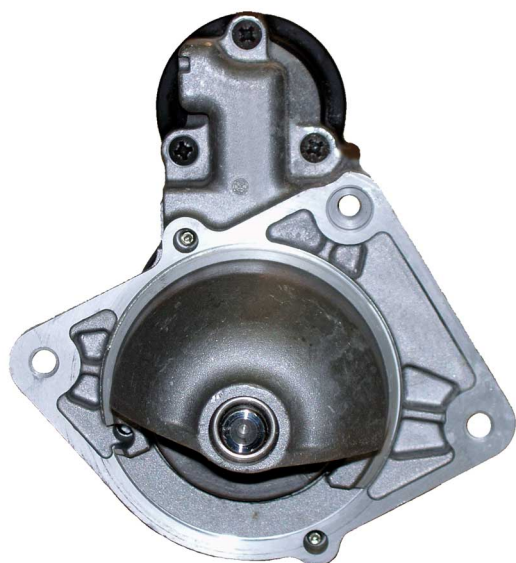

---

Dane aktualne na dzień: 23-05-2026 00:41

Link do produktu: <https://www.rozrusznik-sklep.pl/rozrusznik-iveco-daily-ii-23-d-28-d-p-13237.html>

## ROZRUSZNIK IVECO DAILY II 2.3 D, 2.8 D

Cena	<b>480,00 zł</b>
Dostępność	<b>Dostępny</b>
Numer katalogowy	<b>RCS1203</b>

#### ZASTOSOWANIE

<b>DAILY II 29 L 9,V 2.8D</b>	<b>1999-</b>
<b>DAILY II 29 L 10,V 2.3D</b>	<b>2002-</b>
<b>DAILY II 29 L 11,V 2.8D</b>	<b>1999-</b>
<b>DAILY II 29 L 12,V 2.3D</b>	<b>2002-</b>
<b>DAILY II 29 L 13,V 2.8D</b>	<b>2001-</b>
<b>DAILY II 35 C 9,V 2.8D</b>	<b>1999-</b>
<b>DAILY II 35 C 10,V 2.3D</b>	<b>2002-</b>
<b>DAILY II 35 C 11,V 2.8D</b>	<b>1999-</b>
<b>DAILY II 35 C 12,V 2.3D</b>	<b>2002-</b>
<b>DAILY II 35 C 15,V 2.8D</b>	<b>2001-</b>
<b>DAILY II 35 S 9,V 2.8D</b>	<b>1999-</b>
<b>DAILY II 35 S 10,V 2.3D</b>	<b>2002-</b>
<b>DAILY II 35 S 11,V 2.8D</b>	<b>1999-</b>
<b>DAILY II 35 S 12,V 2.3D</b>	<b>2002-</b>
<b>DAILY II 35 S 13,V 2.8D</b>	<b>1999-</b>
<b>DAILY II 35 S 15,V 2.8D</b>	<b>2001-</b>
<b>DAILY II 50 C 11 2.8D</b>	<b>1999-</b>
<b>DAILY II 50 C 13 2.8D</b>	<b>1999-</b>
<b>DAILY II 50 C 15 2.8D</b>	<b>1999-</b>
<b>DAILY II 65 C 15 2.8D</b>	<b>2001-</b>