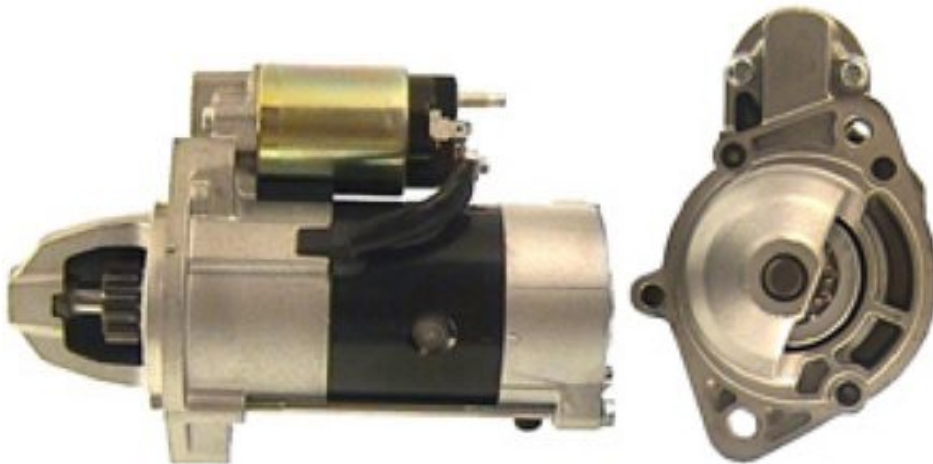

Dane aktualne na dzień: 23-05-2026 00:41

Link do produktu: <https://www.rozrusznik-sklep.pl/rozrusznik-jeep-grand-chokeee-27-crd-p-13251.html>

ROZRUSZNIK JEEP GRAND CHEROKEE 2.7 CRD

| | |
|------------------|-------------------|
| Cena | 450,00 zł |
| Dostępność | Dostępny |
| Numer katalogowy | R_M2T88572 |

Opis produktu

ROZRUSZNIK

12V, 2.2 kW

ZASTOSOWANIE

| | |
|-------------------------------|------------------|
| GRAND CHEROKEE 2.7 CRD | 2001-2004 |
|-------------------------------|------------------|

CHRYSLER: 05033125AB

mitsubishi: M2T88572; M2T88572ZC