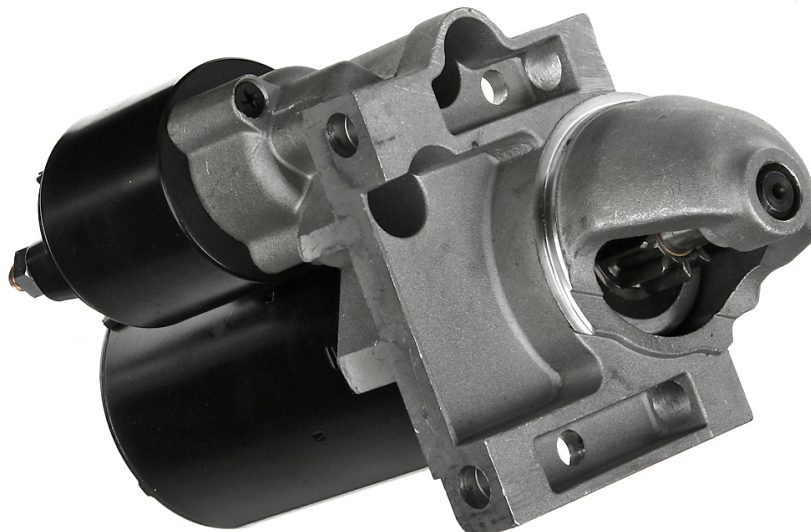

# ROZRUSZNIK JEEP WRANGLER 2.5

Cena **390,00 zł**

Dostępność **Dostępny**

Numer katalogowy **RCS1036**

## Opis produktu

ROZRUSZNIK

12V, 1.4 kW