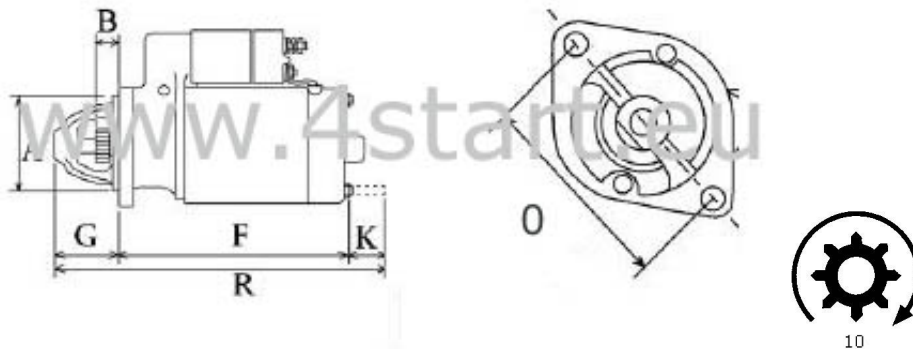

### ROZRUSZNIK

12V, 3,0 kW, 10 zębów

ZASTOSOWANIE

JOHN DEERE - RÓŻNE MODELE

**BOSCH:** 0001359016; 0001359090; 0001367075; 0001367078; 0001369001; 0001369005; 0001369022;

**ISKRA:** 11.130.534; 11.130.569; 11.130.819; AZJ3158; AZJ3181; AZJ3283;

**JOHN DEERE:** AL110504; AR70436; AT23401;

MAGNETON (PAL/SKODA): 443115142700; 9142700;

HC: CS395; CARGO: 111755

Wymiary:

D	103,60 mm
A	82 mm
B	33 mm
F	202 mm
K	342 mm

**SPZYLADOWE ZASTOSOWANIA**

MARKA	Model
John Deere	KOMBAJN 1032
John Deere	KOMBAJN 1042
John Deere	KOMBAJN 1052
John Deere	KOMBAJN 1055
John Deere	KOMBAJN 1065
John Deere	KOMBAJN 1068
John Deere	KOMBAJN 1072
John Deere	KOMBAJN 1075
John Deere	KOMBAJN 1133
John Deere	KOMBAJN 1144
John Deere	KOMBAJN 1155
John Deere	KOMBAJN 1157
John Deere	KOMBAJN 1158
John Deere	KOMBAJN 1166
John Deere	KOMBAJN 1169
John Deere	KOMBAJN 1174
John Deere	KOMBAJN 1177
John Deere	KOMBAJN 2054
John Deere	KOMBAJN 2254
John Deere	KOMBAJN 4425
John Deere	KOMBAJN 4435
John Deere	KOMBAJN 932
John Deere	KOMBAJN 942
John Deere	KOMBAJN 965