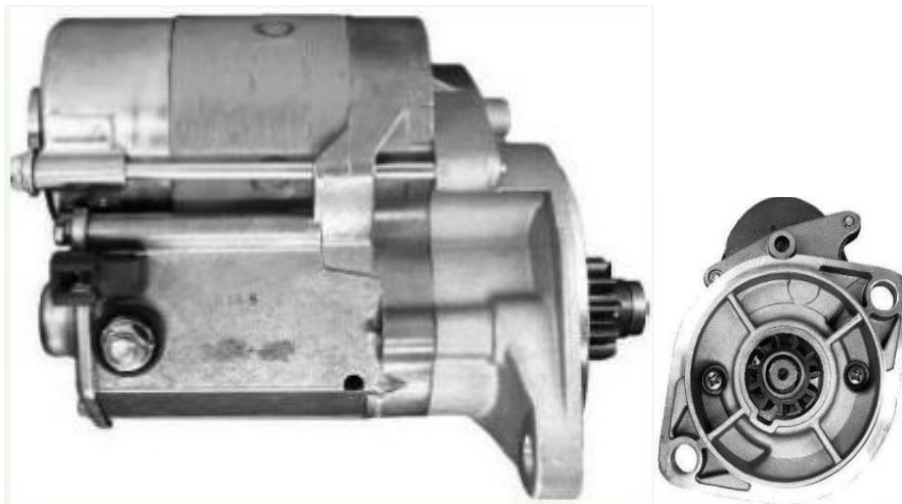

# ROZRUSZNIK JOHN DEERE - ST2

Cena **490,00 zł**

Dostępność **Dostępny**

Numer katalogowy **RJS909**

### ROZRUSZNIK

12V, 1.0 kW, 11 zębów

ZASTOSOWANIE

JOHN DEERE - RÓŻNE MODELE

**YANMAR:** 119620-77011;

**DENSO:** 128000-1150; 128000-1151; 128000-1152

**JOHN DEERE:** AM100807; AM100809

Wymiary: