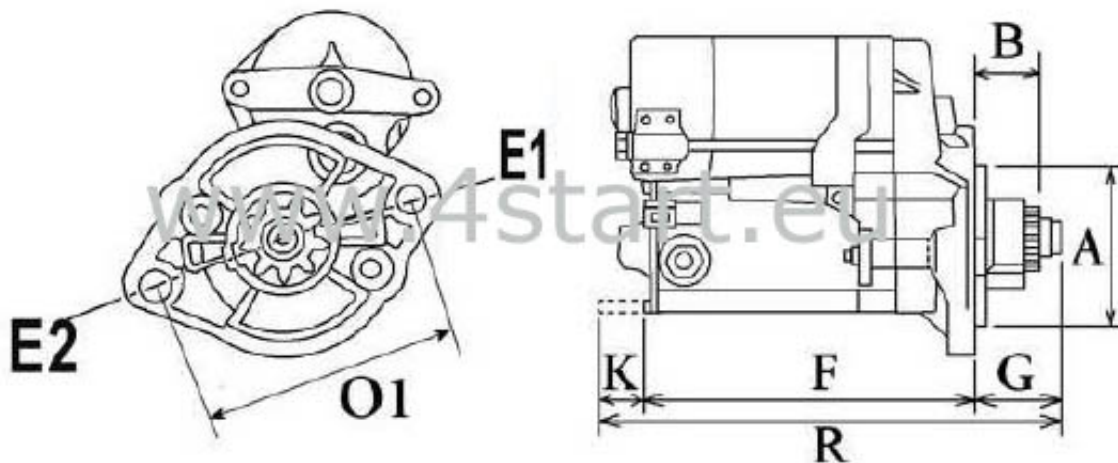

### ROZRUSZNIK

12V, 1.0 kW, 11 zębów

ZASTOSOWANIE

JOHN DEERE - RÓŻNE MODELE

**YANMAR:** 119620-77011;

**DENSO:** 128000-1150; 128000-1151; 128000-1152

**JOHN DEERE:** AM100807; AM100809

Wymiary: