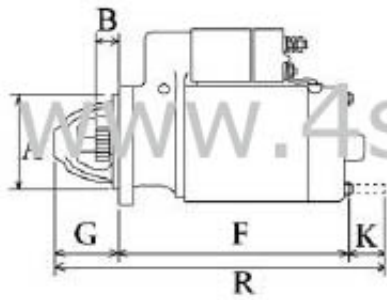

Opis produktu

ROZRUSZNIK

12V, 2.7 kW, 10 zębów

ZASTOSOWANIE

JOHN DEERE - RÓŻNE MODELE

BOSCH: 0001358041; 0001362312; 0001362316;

JOHN DEERE: AL41247; AL62690;

HC: CS706; **CARGO:** 111755

10

Wymiary:

O	103,60 mm
A	82 mm
B	33 mm
F	202 mm
R	342 mm

PRZYKŁADOWE ZASTOSOWANIE

MARKA	Model
John Deere	KOMBAJN 1032
John Deere	KOMBAJN 1042
John Deere	KOMBAJN 1052
John Deere	KOMBAJN 1055
John Deere	KOMBAJN 1065
John Deere	KOMBAJN 1068
John Deere	KOMBAJN 1072
John Deere	KOMBAJN 1075
John Deere	KOMBAJN 1133
John Deere	KOMBAJN 1144
John Deere	KOMBAJN 1155
John Deere	KOMBAJN 1157
John Deere	KOMBAJN 1158
John Deere	KOMBAJN 1166
John Deere	KOMBAJN 1169
John Deere	KOMBAJN 1174
John Deere	KOMBAJN 1177
John Deere	KOMBAJN 2054
John Deere	KOMBAJN 2254
John Deere	KOMBAJN 4425
John Deere	KOMBAJN 4435
John Deere	KOMBAJN 932
John Deere	KOMBAJN 942
John Deere	KOMBAJN 965
John Deere	KOMBAJN 968
John Deere	KOMBAJN 975