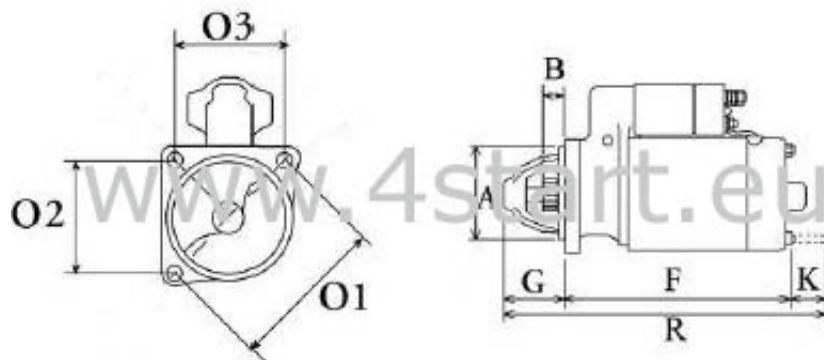

Opis produktu

ROZRUSZNIK

12V, 3.0 kW, 9 zębów

ZASTOSOWANIE

KHD - RÓŻNE MODELE

BOSCH: 0001230006; 0001230014;

ISKRA: 11.130.841; AZF4514;

KHD: 01180928KZ; 01182233KZ; 1180928; 1180928KZ; 1181976; 1182233KZ;

HC: CS1130; **CARGO:** 112071

9

Wymiary:

O1	126,60 mm
O2	80,60 mm
O3	80,60 mm
A	69 mm
B	26,20 mm
F	227 mm
K	316 mm