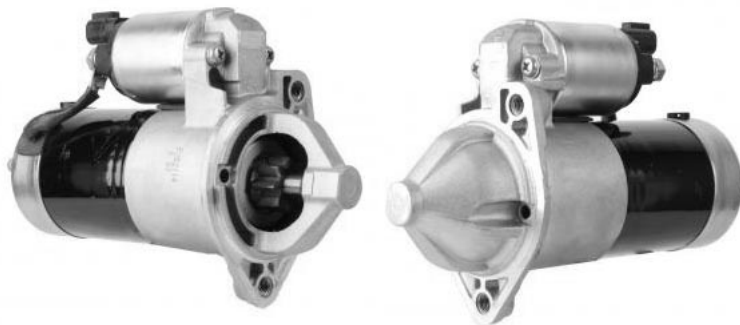

Dane aktualne na dzień: 31-05-2026 18:09

Link do produktu: <https://www.rozrusznik-sklep.pl/rozrusznik-kia-rio-15-crdi-p-17917.html>

ROZRUSZNIK KIA RIO 1.5 CRDi

Cena **320,00 zł**

Dostępność **Dostępny**

Numer katalogowy **RJS1365**

Opis produktu

ROZRUSZNIK

12V, 1.8 kW

ZASTOSOWANIE

KIA RIO 1.5 CRDi	2005-
-------------------------	--------------

HYUNDAI / KIA: 36100-2A100;

VALEO: 1250295