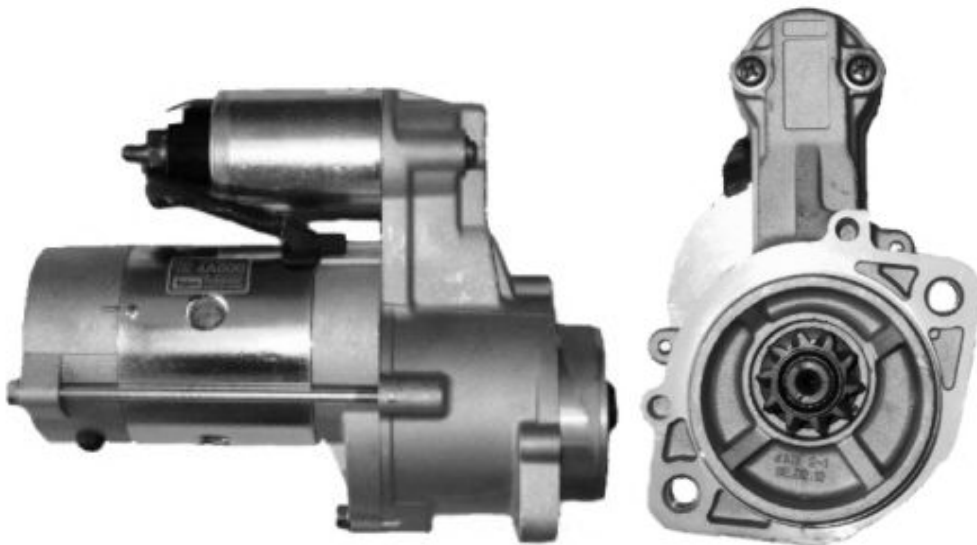

Dane aktualne na dzień: 31-05-2026 18:09

Link do produktu: <https://www.rozrusznik-sklep.pl/rozrusznik-kia-sorento-25-crdi-p-13272.html>

ROZRUSZNIK KIA SORENTO 2.5 CRDi

Cena	490,00 zł
Dostępność	Dostępny
Numer katalogowy	JS1355

Opis produktu

ROZRUSZNIK

12V, 2.2 kW

ZASTOSOWANIE

KIA SORENTO 2.5 CRDi

2002-2006

HYUNDAI / KIA: 36100-4A000

VALEO: TM000A23601