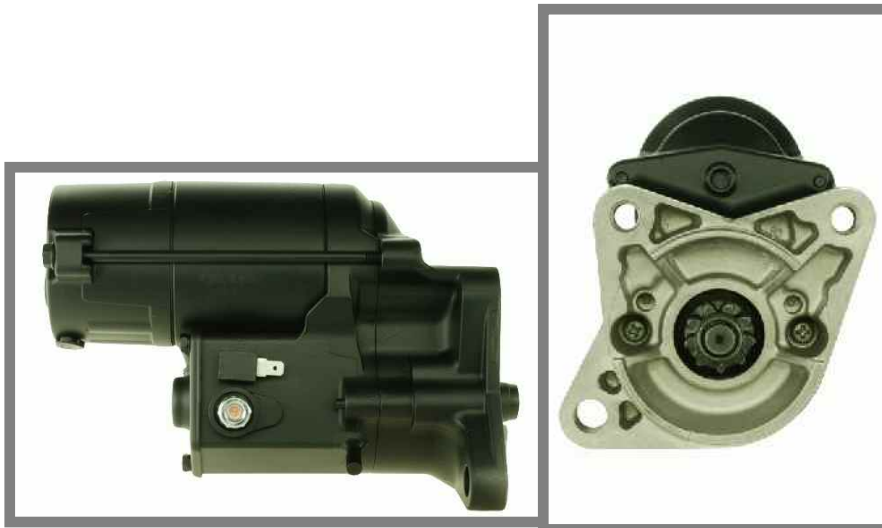

Dane aktualne na dzień: 31-05-2026 18:38

Link do produktu: <https://www.rozrusznik-sklep.pl/rozrusznik-kia-sportage-20-td-p-13276.html>

ROZRUSZNIK KIA SPORTAGE 2.0 TD

Cena **490,00 zł**

Dostępność **Dostępny**

Numer katalogowy **RJS365**

Opis produktu

ROZRUSZNIK

12V, 2.0 kW

ZASTOSOWANIE

KIA SPORTAGE 2.0 TD

1997-2004

KIA: OK71118400; OK71F18400B;

MANDO MELROE: MG122404;

MAZDA: R20118400; R20118400A; R20118400B; RF0118400; RFL118400;

MITSUBISHI: M2T92071; M2T92071A;