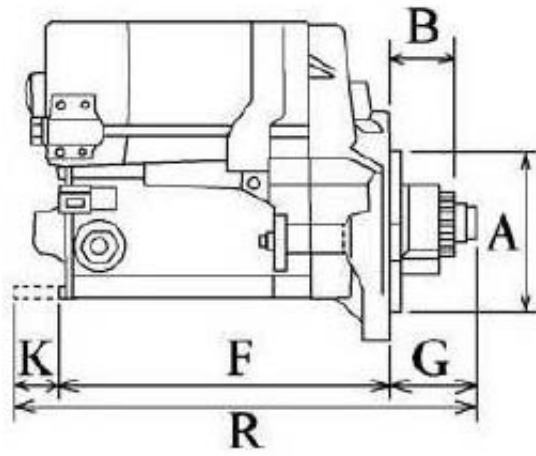

Opis produktu

ROZRUSZNIK

12V, 2.2 kW, 9 zębów

ZASTOSOWANIE

KUBOTA - RÓŻNE MODELE

PRZYKŁADOWE ZASTOSOWANIA:

	Silnik
KUBOTA	V3300
KUBOTA	V3800

KUBOTA: 1C010-63010; 1C010-63011

mitsubishi: M008T70971; M8T70971

9

Wymiary:

O	125 mm
A	82 mm
B	27 mm
R	258 mm