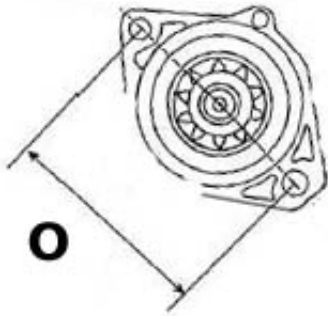

Opis produktu

ROZRUSZNIK

12V, 2.2 kW, 9 zębów

ZASTOSOWANIE

KUBOTA - RÓŻNE MODELE

PRZYKŁADOWE ZASTOSOWANIA:

	Silnik
KUBOTA	V3300
KUBOTA	V3800

KUBOTA: 1C010-63010; 1C010-63011

mitsubishi: M008T70971; M8T70971

9

Wymiary:

O	125 mm
A	82 mm
B	27 mm
R	258 mm