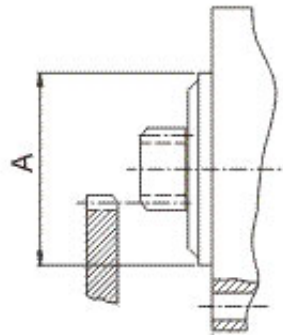

## Opis produktu

**ROZRUSZNIK**

12V, 3.0 kW, 10 zębów

ZASTOSOWANIE

MASSEY FERGUSON: MF3625; MF3635; MF3645; MF3655

**ISKRA:** AZE4540; AZE4597; AZE4166; AZE4209; 11.131.116; 11.131.426; 11.131.728; 11.131970

Wymiary:

O	127 mm
A	89 mm