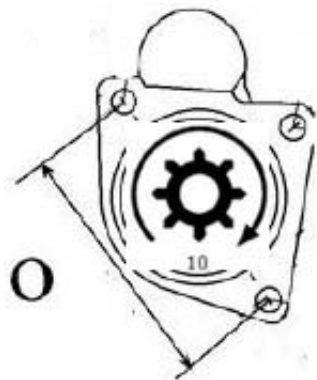

## Opis produktu

**ROZRUSZNIK**

12V, 3.0 kW, 10 zębów

ZASTOSOWANIE

MASSEY FERGUSON: MF3625; MF3635; MF3645; MF3655

**ISKRA:** AZE4540; AZE4597; AZE4166; AZE4209; 11.131.116; 11.131.426; 11.131.728; 11.131970

Wymiary:

O	127 mm
A	89 mm