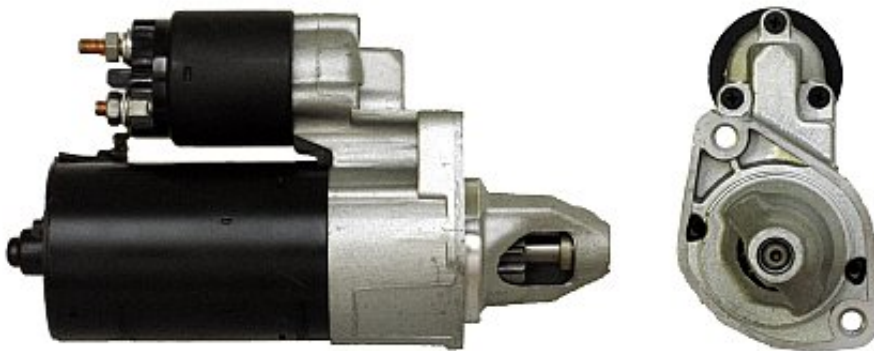

Dane aktualne na dzień: 06-07-2025 02:57

Link do produktu: <https://www.rozrusznik-sklep.pl/rozrusznik-mercedes-clk-350-35-209-p-13569.html>

ROZRUSZNIK MERCEDES CLK 350 3.5 (209)

Cena	330,00 zł
Dostępność	Dostępny
Numer katalogowy	RCS1249

Opis produktu

ROZRUSZNIK

12V, 1.4 kW

ZASTOSOWANIE

MERCEDES CLK 350 3.5 (209)	2005-
-----------------------------------	--------------

BOSCH: 0001108197; 0001108403; 0001108404;

MERCEDES BENZ: 0051516501; 0061510501;