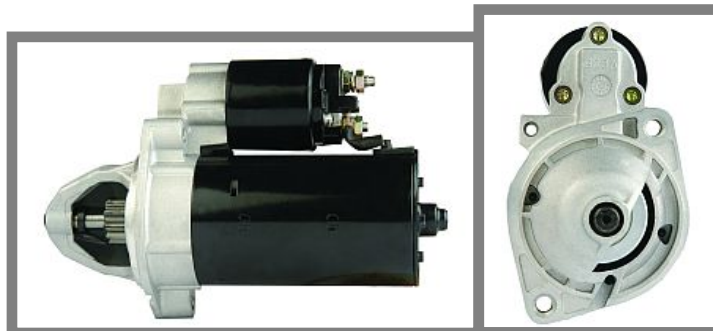

Dane aktualne na dzień: 17-06-2026 16:21

Link do produktu: <https://www.rozrusznik-sklep.pl/rozrusznik-mercedes-sprinter-208-23-d-st1-p-13684.html>

# ROZRUSZNIK MERCEDES SPRINTER 208 2.3 D - ST1

Cena	<b>299,00 zł</b>
Dostępność	<b>Dostępny</b>
Numer katalogowy	<b>RCS1044</b>

### **ZASTOSOWANIE :**

**SPRINTER 208 2.3 D**

**1995-2000**

**BOSCH:** 0001109014; 0001109036; 0001109250; 0986017260;

**HELLA:** 8EA737293-001;

**LUCAS:** LRS02091; LRS2091; LRT00134; LRT134;

**MERCEDES BENZ:** 0041518901; 0041519201; 0041519701; 0051511301; 0051516601; 0071518901; 0071519201;  
A0041518901; A0041519201; A0041519701; A0051511301; A0051516601; A0071518901; A0071519201;