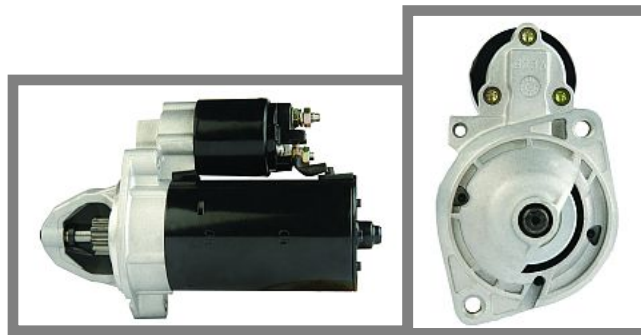

Dane aktualne na dzień: 17-06-2026 14:36

Link do produktu: <https://www.rozrusznik-sklep.pl/rozrusznik-mercedes-vito-108-22-cdi-p-13741.html>

ROZRUSZNIK MERCEDES VITO 108 2.2 CDI

Cena **299,00 zł**

Dostępność **Dostępny**

Numer katalogowy **RCS1044**

Opis produktu

ROZRUSZNIK

12V, 2.0 kW

ZASTOSOWANIE :

VITO 108 2.2 CDI

1999-2003

BOSCH: 0001109014; 0001109036; 0001109250; 0986017260;

HELLA: 8EA737293-001;

LUCAS: LRS02091; LRS2091; LRT00134; LRT134;

MERCEDES BENZ: 0041518901; 0041519201; 0041519701; 0051511301; 0051516601; 0071518901; 0071519201;
A0041518901; A0041519201; A0041519701; A0051511301; A0051516601; A0071518901; A0071519201;