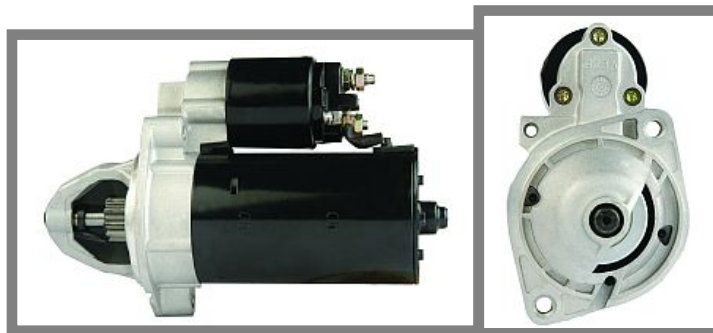

Dane aktualne na dzień: 17-06-2026 14:55

Link do produktu: <https://www.rozrusznik-sklep.pl/rozrusznik-mercedes-vito-111-22-cdi-p-13750.html>

ROZRUSZNIK MERCEDES VITO 111 2.2 CDI

Cena **299,00 zł**

Dostępność **Dostępny**

Numer katalogowy **RCS1044**

Opis produktu

ROZRUSZNIK

12V, 2.0 kW

ZASTOSOWANIE :

VITO 111 2.2 CDI

1999-2006

BOSCH: 0001109014; 0001109036; 0001109250; 0986017260;

HELLA: 8EA737293-001;

LUCAS: LRS02091; LRS2091; LRT00134; LRT134;

MERCEDES BENZ: 0041518901; 0041519201; 0041519701; 0051511301; 0051516601; 0071518901; 0071519201;
A0041518901; A0041519201; A0041519701; A0051511301; A0051516601; A0071518901; A0071519201;