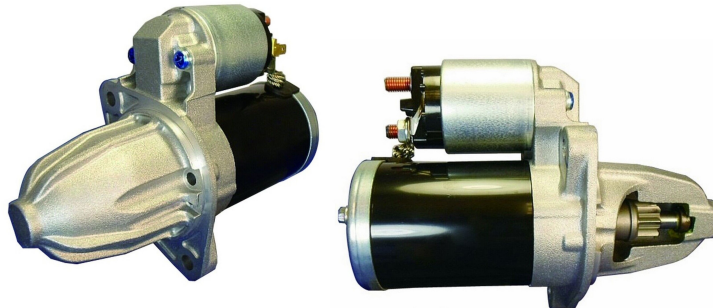

Dane aktualne na dzień: 29-05-2026 16:54

Link do produktu: <https://www.rozrusznik-sklep.pl/rozrusznik-mitsubishi-colt-15-st3-p-17978.html>

ROZRUSZNIK MITSUBISHI COLT 1.5 - ST3

Cena	360,00 zł
Dostępność	Dostępny
Numer katalogowy	RJS1359

Opis produktu

ROZRUSZNIK
12V, 0.9 kW

ZASTOSOWANIE :

COLT 1.5

2004-2013

MITSUBISHI: M000T45271, M000T45271AM, M000T45271ZT, M000T45275, M000T45275AM, M000T45275ZT, M0T45271, M0T45271AM, M0T45271ZT, M0T45275, M0T45275AM, M0T45275ZT,