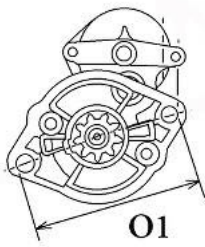

Opis produktu

ROZRUSZNIK

24V, 3.2 kW, 9 lub 11 zębów

ZASTOSOWANIE

WÓZKI WIDŁOWE MITSUBISHI

MITSUBISHI: M2T65271; M2T65272; M3T54072

2 OTWORY MOCUJĄCE NIEGWINTOWANE