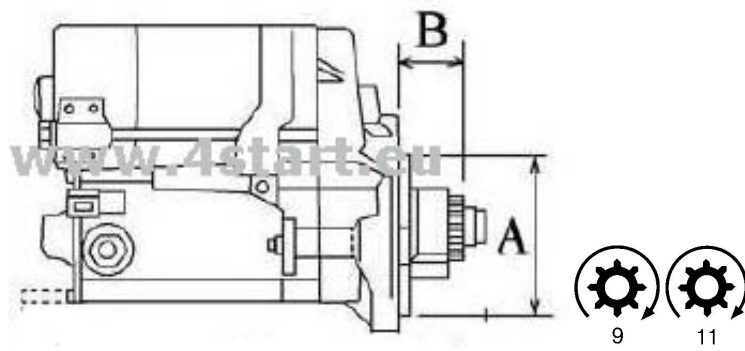

Opis produktu

ROZRUSZNIK

24V, 3.2 kW, 9 lub 11 zębów

ZASTOSOWANIE

WÓZKI WIDŁOWE MITSUBISHI

MITSUBISHI: M2T65271; M2T65272; M3T54072

2 OTWORY MOCUJĄCE NIEGWINTOWANE