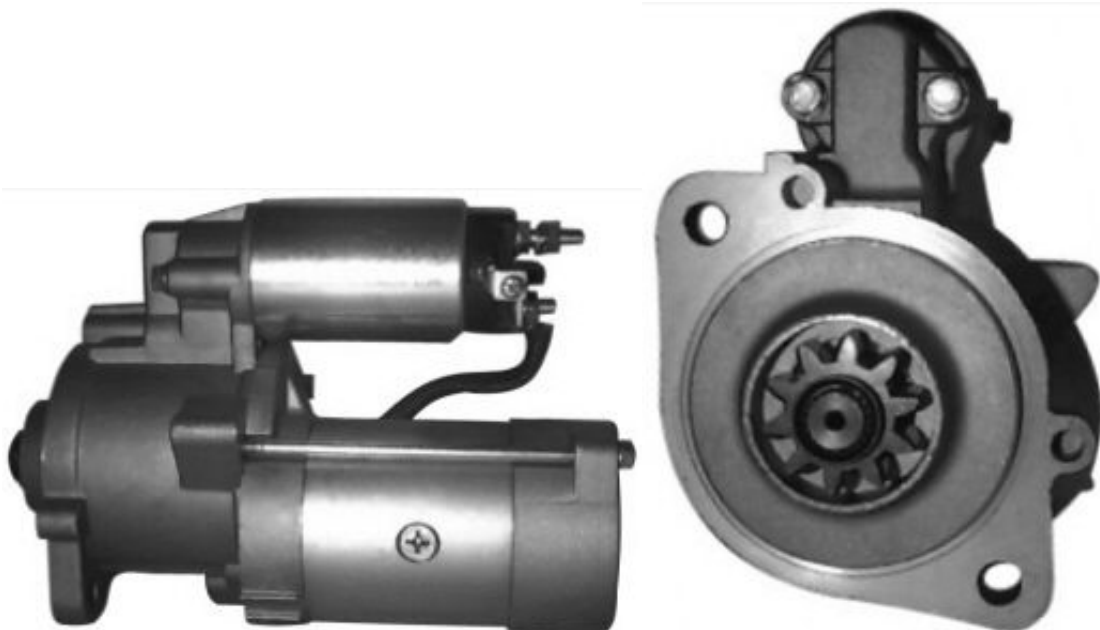

Dane aktualne na dzień: 29-05-2026 16:55

Link do produktu: <https://www.rozrusznik-sklep.pl/rozrusznik-mitsubishi-st2-p-15927.html>

ROZRUSZNIK MITSUBISHI - ST2

| | |
|------------------|------------------|
| Cena | 490,00 zł |
| Dostępność | Dostępny |
| Numer katalogowy | RJS1009 |

Opis produktu

ROZRUSZNIK

12V, 2.2 kW, 10 zębów

ZASTOSOWANIE

WÓZKI WIDŁOWE MITSUBISHI

CLARK: 920670;

MITSUBISHI: M2T62271; M2T74371