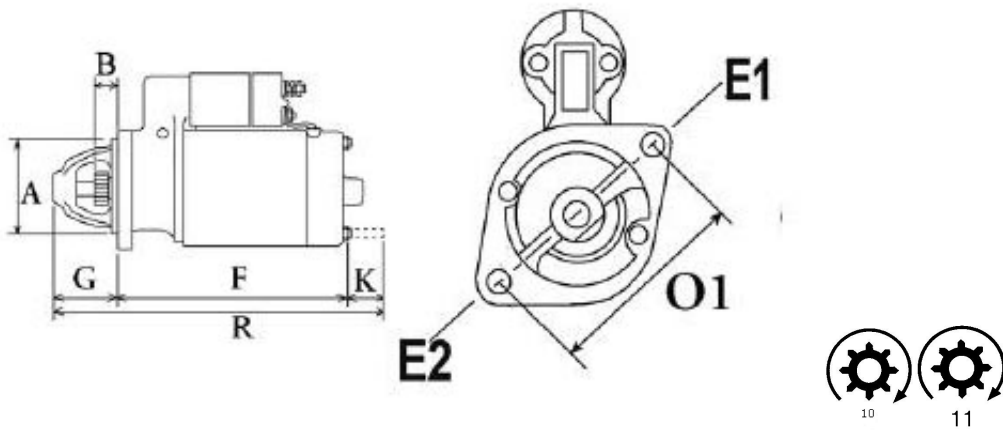

Opis produktu

ROZRUSZNIK

12V, 1.2 kW, 10 lub 11 zębów

ZASTOSOWANIE

WÓZKI WIDLOWE SILNIKI MITSUBISHI - RÓŻNE MODELE

MITSUBISHI: M1T79681; M001T79681; M1T79781; M001T79781; M2T58581; M002T58581; M2T58881; M002T58881; MD171228; MD318086; MD320618

WYMIARY

A	77 mm
B	17,30 mm
O1	104 mm
F	151,50 mm
R	207,75 mm