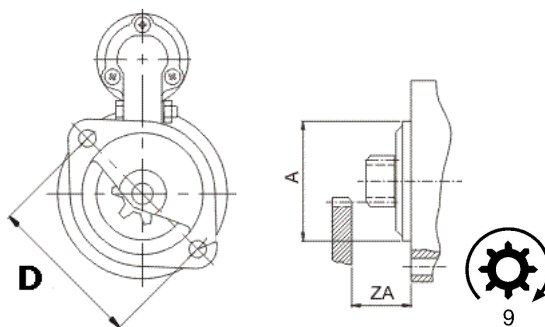

ROZRUSZNIK

12V, 2.7 kW, 9 zębów

ZASTOSOWANIE

SILNIKI MWM DIESEL

PRZYKŁADOWE ZASTOSOWANIE:

	Silnik
MWM DIESEL	D208 -2
MWM DIESEL	D208 -3
MWM DIESEL	D208 -4
MWM DIESEL	D225 -2
MWM DIESEL	D225 -3
MWM DIESEL	D226 -2
MWM DIESEL	D226 -3
MWM DIESEL	D308 -2
MWM DIESEL	D308 -3
MWM DIESEL	D308 -4
MWM DIESEL	D325 -2

wymiary	