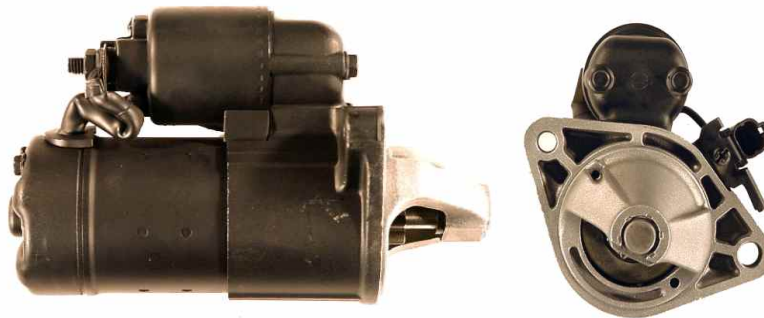

Dane aktualne na dzień: 17-06-2026 16:41

Link do produktu: <https://www.rozrusznik-sklep.pl/rozrusznik-nissan-primera-18-wp11-st2-p-13947.html>

ROZRUSZNIK NISSAN PRIMERA 1.8 (WP11) - ST2

Cena	320,00 zł
Dostępność	Dostępny
Numer katalogowy	RJS1100

Opis produktu

ROZRUSZNIK
12V, 1.2 kW

ZASTOSOWANIE :

PRIMERA 1.8 (WP11)

1996-1999

HITACHI: S114-800; S114-800A; S114-800B; S114-802; S114-802A;

NISSAN: 23300-0M200; 23300-0M301; 23300-0M302;

HC: JS1100; **CARGO:** 111459