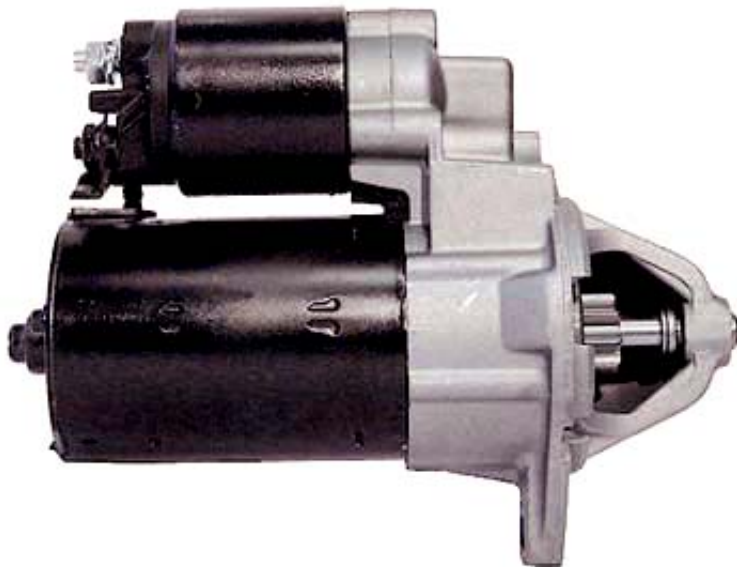

## Opis produktu

**ROZRUSZNIK**

**12V, 1.1 kW**

**ZASTOSOWANIE :**

<b>SINTRA 2.2</b>	<b>1996-1999</b>
-------------------	------------------

**KODY SILNIKÓW: X22XE**

**BOSCH:** 0001107056; 0001107045; 0001107034; 0001107100; F005M00001; 0001107101;