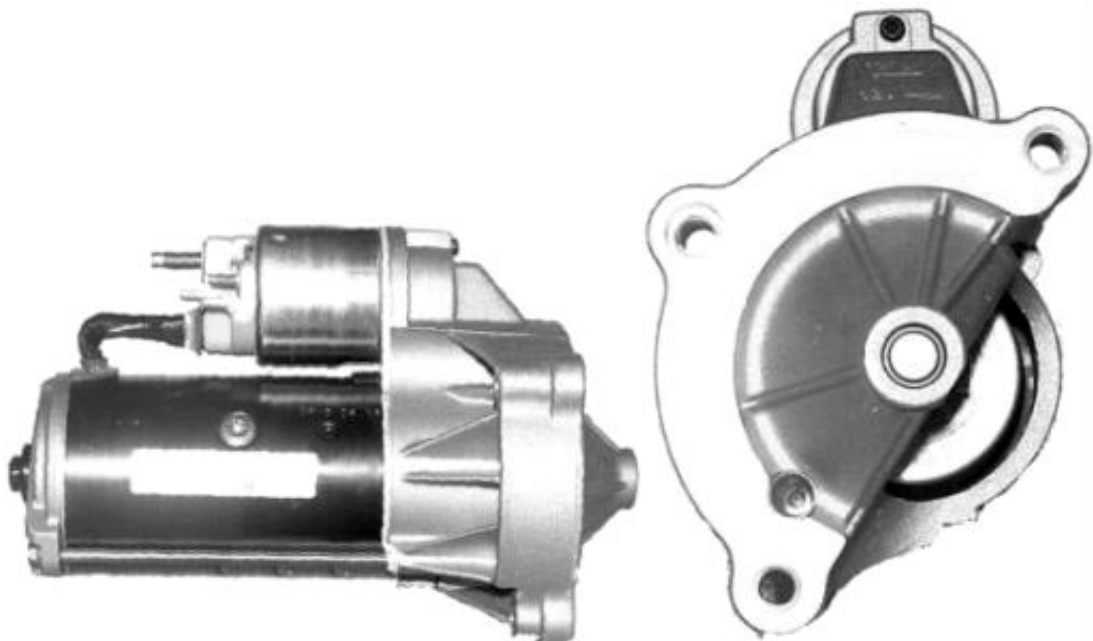

Dane aktualne na dzień: 17-06-2026 16:42

Link do produktu: <https://www.rozrusznik-sklep.pl/rozrusznik-peugeot-206-20-hdi-st2-p-14313.html>

ROZRUSZNIK PEUGEOT 206 2.0 HDi - ST2

| | |
|------------------|------------------|
| Cena | 330,00 zł |
| Dostępność | Dostępny |
| Numer katalogowy | RCS1177 |

Opis produktu

ROZRUSZNIK

12V, 1.7 kW

ZASTOSOWANIE

| | |
|-----------------------------------|---------------------|
| — | — |
| <u>PEUGEOT 206 2.0 HDi</u> | <u>1999-</u> |

BOSCH: 0001109026;

CITROEN: 9603503580;

FIAT: 71716564; 71719595; 71719601; 71719604; 9635659780;

HYUNDAI: 36100-29000;

MITSUBISHI: M1T90281;

PEUGEOT: 5802M4;

VALEO: D7R12; D7R127; D7R20; D7R27; D7R8;

HC: CS1177; **CARGO:** 111070