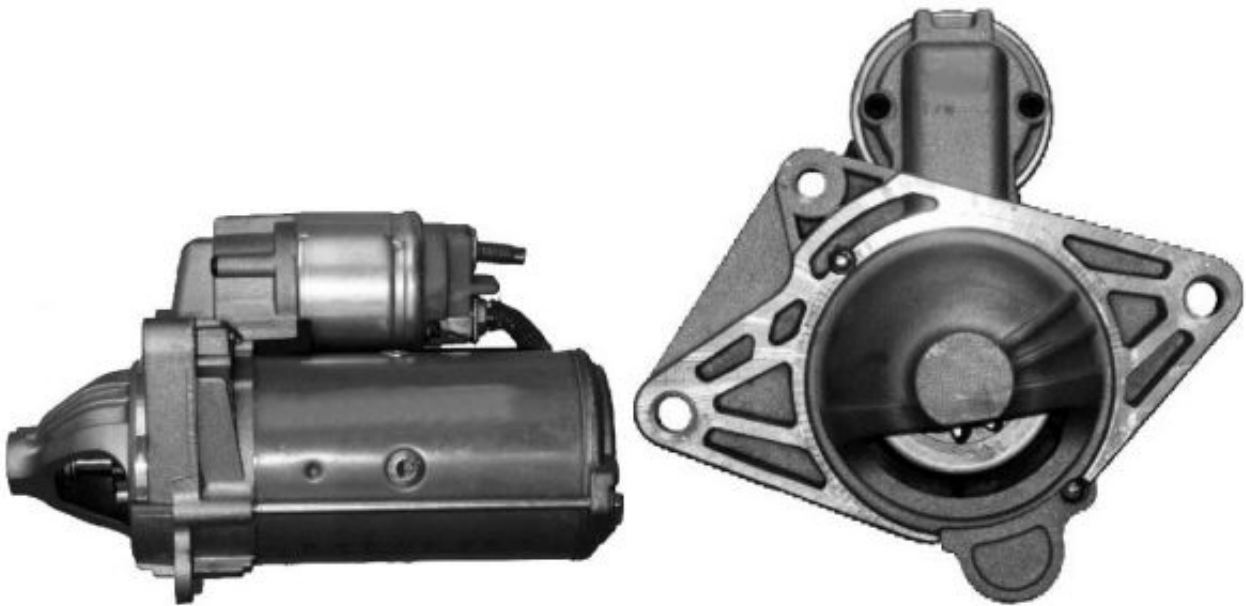

Dane aktualne na dzień: 17-06-2026 14:36

Link do produktu: <https://www.rozrusznik-sklep.pl/rozrusznik-renault-grand-scenic-20-dci-p-14603.html>

ROZRUSZNIK RENAULT GRAND SCENIC 2.0 DCi

Cena	390,00 zł
Dostępność	Dostępny
Numer katalogowy	RCS1415

Opis produktu

ROZRUSZNIK

12V, 2.2 kW

ZASTOSOWANIE

GRAND SCENIC III 2.0 DCi	2005-
---------------------------------	--------------

NISSAN: 23300-00Q0A; 23300-00Q1E; 23300-00Q1G; 23300-00Q3E; 23300-2645R; 23300-3172R;